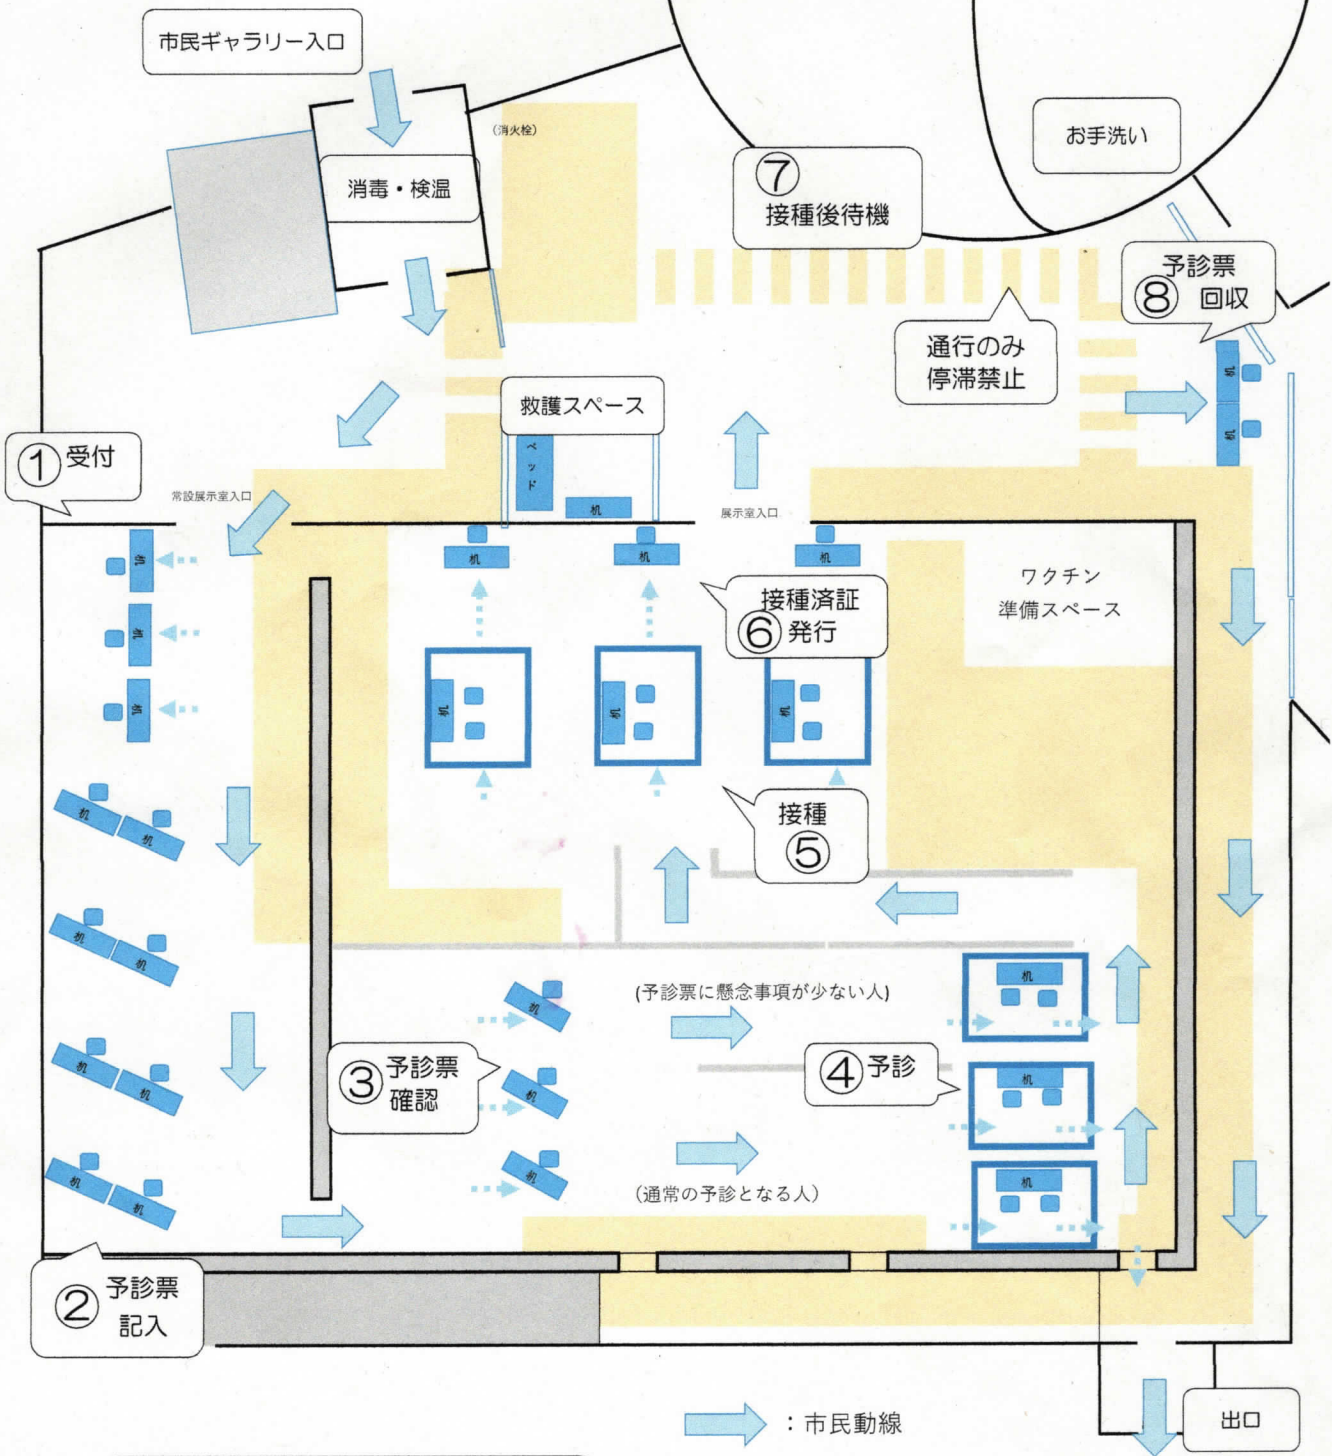

# オーエンス八千代市民ギャラリー 新型コロナワクチン接種会場図

売店

→ : 市民動線

■ : 見学エリア

集団接種会場運営シミュレーション  
令和3年3月31日(水)  
13:00~15:00

シミュレーションでは、市民役の方が実際の接種の動きを確認します。  
見学する方は、市民動線を妨げない様、**上記見学エリア内で見学**するようお願いいたします。